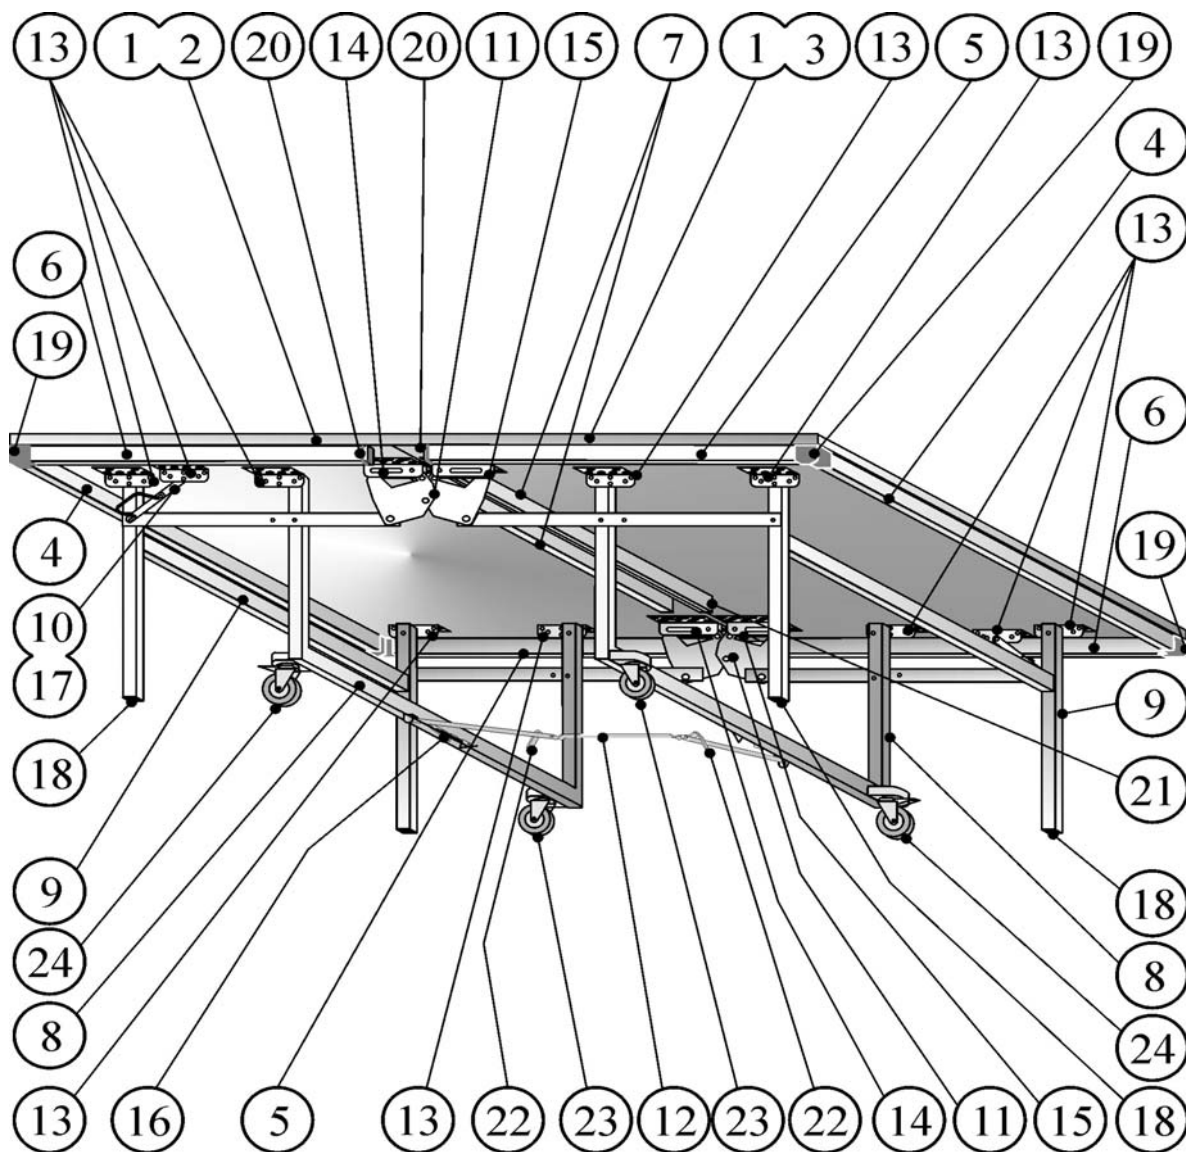

# Ersatzteile / spare parts

tus41157-40/50 Butterfly Space Saver 22/S (grüne 22 mm Ob.)  
 tus41157-41/51 Butterfly Space Saver 22/S (blaue 22 mm Ob.)

1 / 4  
 Nettopreis/net price

Gültig ab 01.09.2007  
 Valid from 01.09.2007

# Ersatzteile / spare parts

tus41157-40/50 Butterfly Space Saver 22/S (grüne 22 mm Ob.)  
tus41157-41/51 Butterfly Space Saver 22/S (blaue 22 mm Ob.)

2 / 4  
Nettopreis/net price

Nr. No.	Zeichnung diagramm	Bezeichnung name	St. pcs	Art-Nr. part No.
1		<b>Oberfläche m. Linien 22 mm/grün</b> <i>green top with lines 22 mm</i>	2	BG00012-00
		<b>Oberfläche mit Linien 22 mm, blau</b> <i>blue top with lines 22 mm</i>	2	bg00012-02
2		<b>Plattenh. Butterfly Space Saver 22</b> grüne 22 mm Oberfl. mit Zargen und Winkel mont. inkl. Aufstellhinweis SC  <i>green half top Butterfly Space Saver 22, 22 mm with mounted frames and angles, incl. operating hints SC</i>	2	BG05042-00
3		<b>Plattenhälfte Butterfly Space Saver 22</b> blaue 22 mm Oberfl. mit Zargen und Winkel mont. inkl. Aufstellhinweis SC  <i>blue half top Butterfly Space Saver 22, 22 mm with mounted frames and angles, incl. operating hints SC</i>	2	BG05042-01
4		<b>Zarge Butterfly lang schw./rot</b>  <i>long black/red frame Butterfly</i>	2	BG00069-02
5		<b>Zarge Butterfly Space Saver li. mont.</b>  <i>left mounted frame Butterfly Space Saver</i>	2	BG05048-00
6		<b>Zarge Butterfly Space Saver re. mont.</b>  <i>right mounted frame Butterfly Space Saver</i>	2	BG05047-00
7		<b>Verstärkung 900 mm schwarz mont.</b>  <i>black mounted support 900 mm</i>	2	bg00208-03
8		<b>Fahrgestellbügel 1000x638,5 rot gebogen</b> (mit Sperrenaufnahme)  <i>red bended chassis leg 1000x638,5 (with lock bearing)</i>	2	BG05046-00
9		<b>H-Bein 1000x715 rot gebogen</b> (mit Höhenverstellgleiter)  <i>red bended folding leg 1000x715 (with height adjusters)</i>	2	BG05054-00
10		<b>Sicherungssperre/G1 rot rechts (m. Griff)</b>  <i>right red securing lock /G1 (with grip)</i>	2	BG05045-00